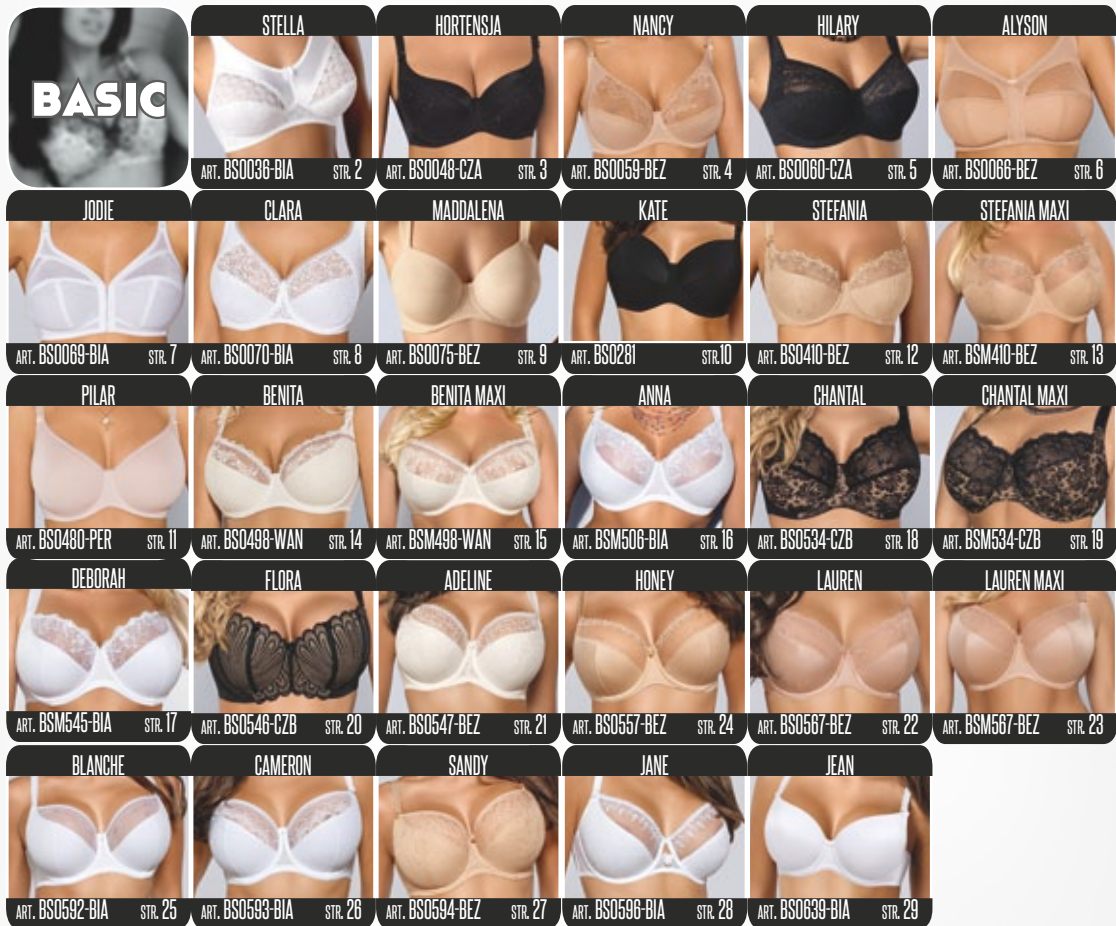

Kolory produktów przedstawionych w katalogu mogą nieznacznie odbiegać od kolorów rzeczywistych