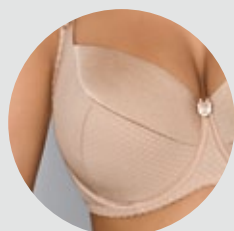

Pilar

Art. BS0480-PER

SPACER

perłowy/pearl (PER)

65	DEFGHIJK
70	CDEFGHIJ
75	BCDEFGHI
80	BCDEFGH
85	BCDEFG
90	BCDEF
95	BCDE