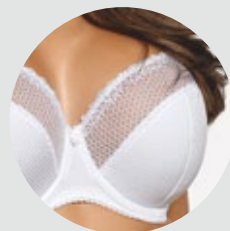

# Blanche

Art. BS0592-BIA

SEMI SOFT

biały/white (BIA)

 szorty/shorts GFS592-BIA  
S, M, L, XL, 2XL, 3XL, 4XL

65	DEFGHIJK
70	CDEFGHIJ
75	BCDEFGHI
80	BCDEFGH
85	BCDEFG
90	BCDEF
95	BCDE

biały/white (BIA)

SS10